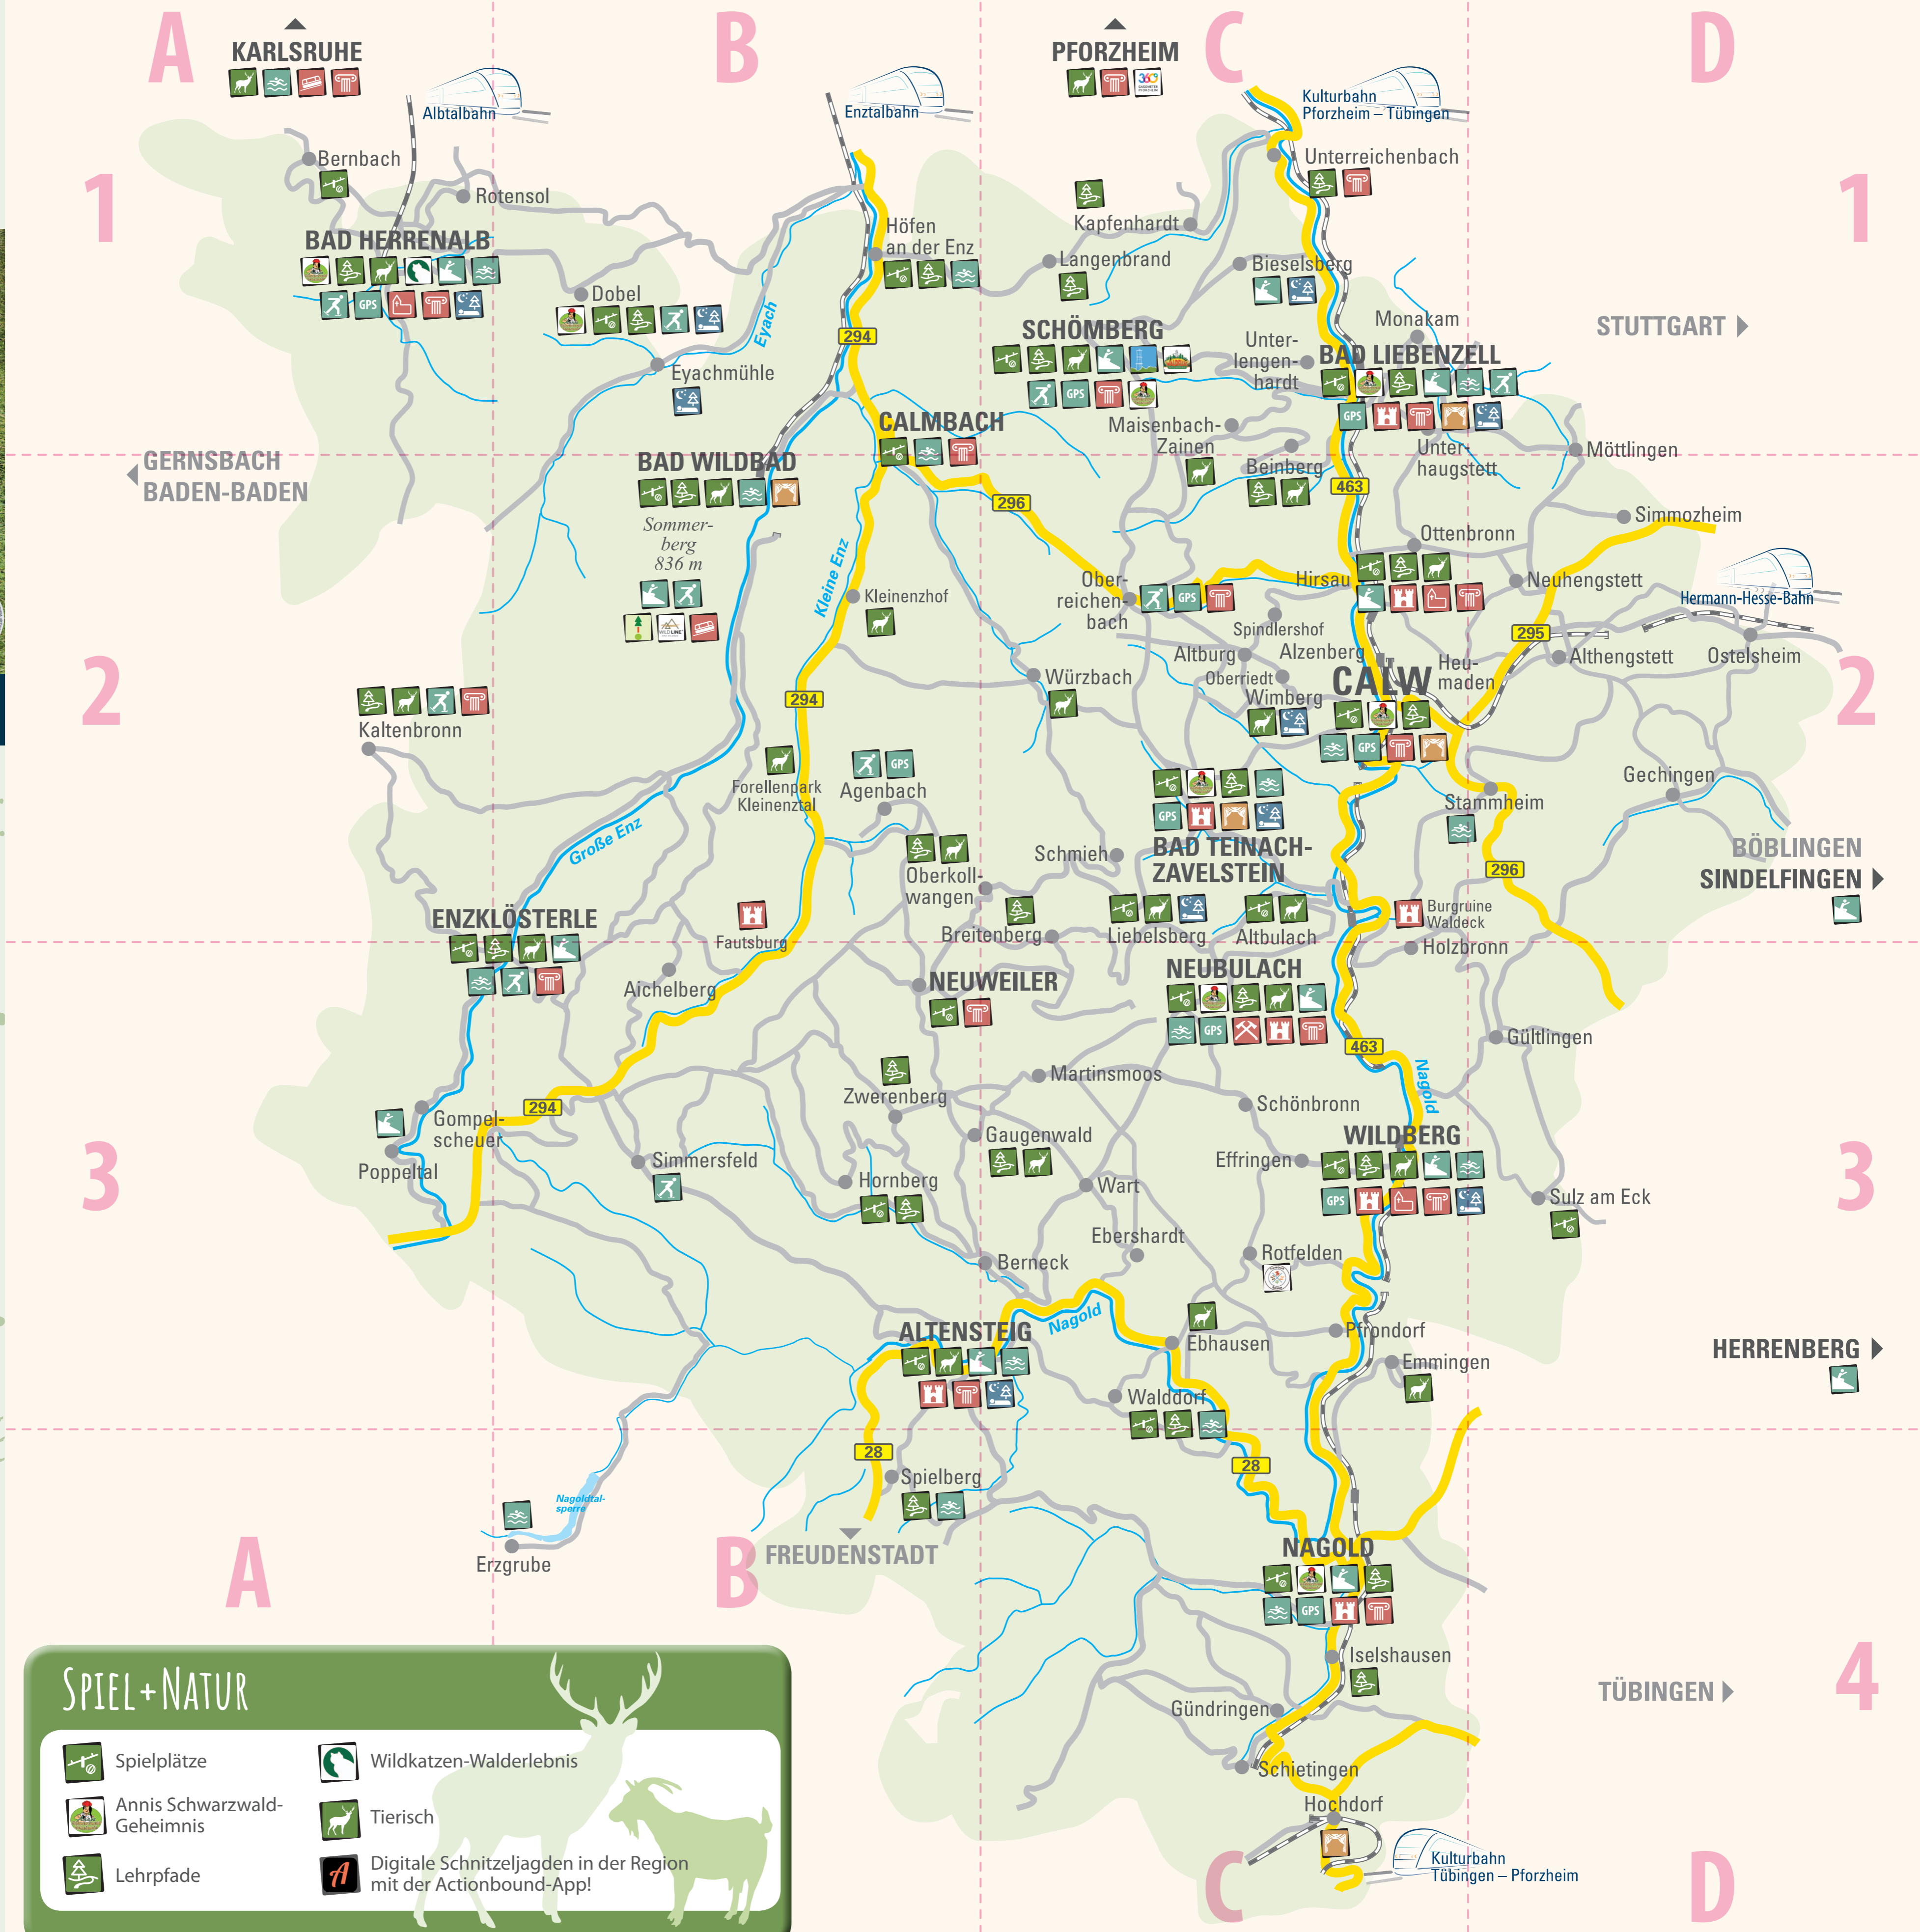

MOBIL IN DER REGION

FAMILIENERLEBNISSE IM NÖRDLICHEN SCHWARZWALD

Entdeckt mit eurer Familie wie die Hirsche leben, durchforstet Wald und Wiesen nach Holzwürmern und Feuerstellen. Reist in die Vergangenheit und schaut hinter die Kulissen wie Schokolade, Nudeln oder Seifen hergestellt werden. Hier seid ihr die Entdecker! Ob Schatzsuche, Spielplätze, Lehrpfade oder Wasser, hier gibt es keine Langeweile. Bei schlechtem Wetter warten Burgen, Klöster und Schlösser auf euch.

Wir lieben unsere Natur und geben auf sie acht. Deshalb nehmen wir jeglichen Müll wieder mit nach Hause oder transportieren ihn zum nächsten Müllimer.

Gemeinsam für einen nachhaltigen Tourismus im Nördlichen Schwarzwald!